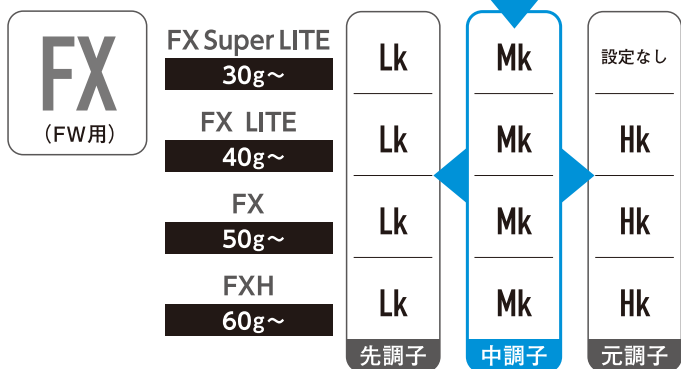

#### MOBIUS LIQUID マッチングチャート

従来型 EQ DX をお使いの方は まずは、**Lk (先調子)** をお試しください。

切り返しタイミングに合わせ  
お選びください。

従来型 EQ FX をお使いの方は まずは、**Mk (中調子)** をお試しください。