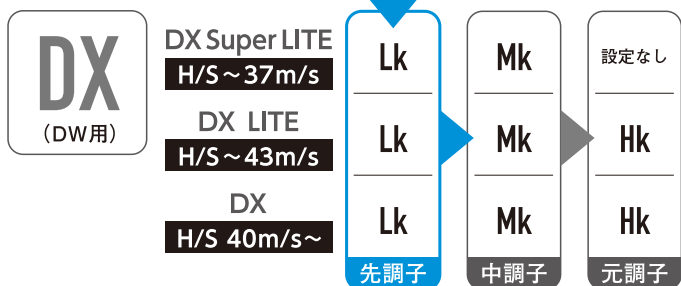

#### MOBIUS LIQUID UX (ユーティリティ用)

モデル	Kick Pt.	重量	トルク	BUTT径
UX Super LITE	MID	42.5g	3.9°	15.3mm
UX LITE	MID	51.5g	4.0°	15.3mm
UX	MID	61.0g	3.4°	15.3mm

FLEX / マルチ 長さ / 1,067mm TIP径 / 9.0mm

全モデル / 設計・製造 : 日本製

#### MOBIUS LIQUID マッチングチャート

従来型 EQ DX をお使いの方は まずは、**Lk (先調子)** をお試しください。

切り返しタイミングに合わせ  
お選びください。

従来型 EQ FX をお使いの方は まずは、**Mk (中調子)** をお試しください。