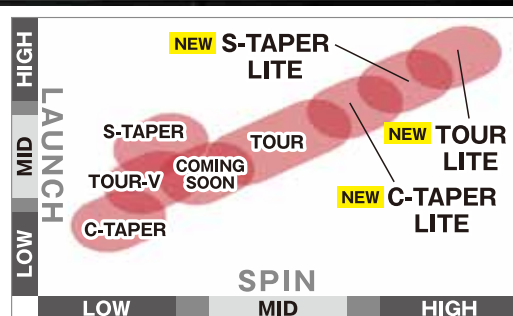

渡辺製作所では毎月頭に「先月の売上ランキング」最新ニュース等を発信して参ります。

ツアーモデルの特徴を生かした中軽量モデルをラインナップ。

NEW TOUR LITE 「中高弾道、中高スピ」 「KBS TOUR」の軽量版

NEW C-TAPER LITE 「中高弾道、中低スピ」 「C-TAPER」の軽量版

NEW S-TAPER LITE 「中高弾道、中低スピ」 「S-TAPER」の軽量版

●RANKING 9月売上ランキング